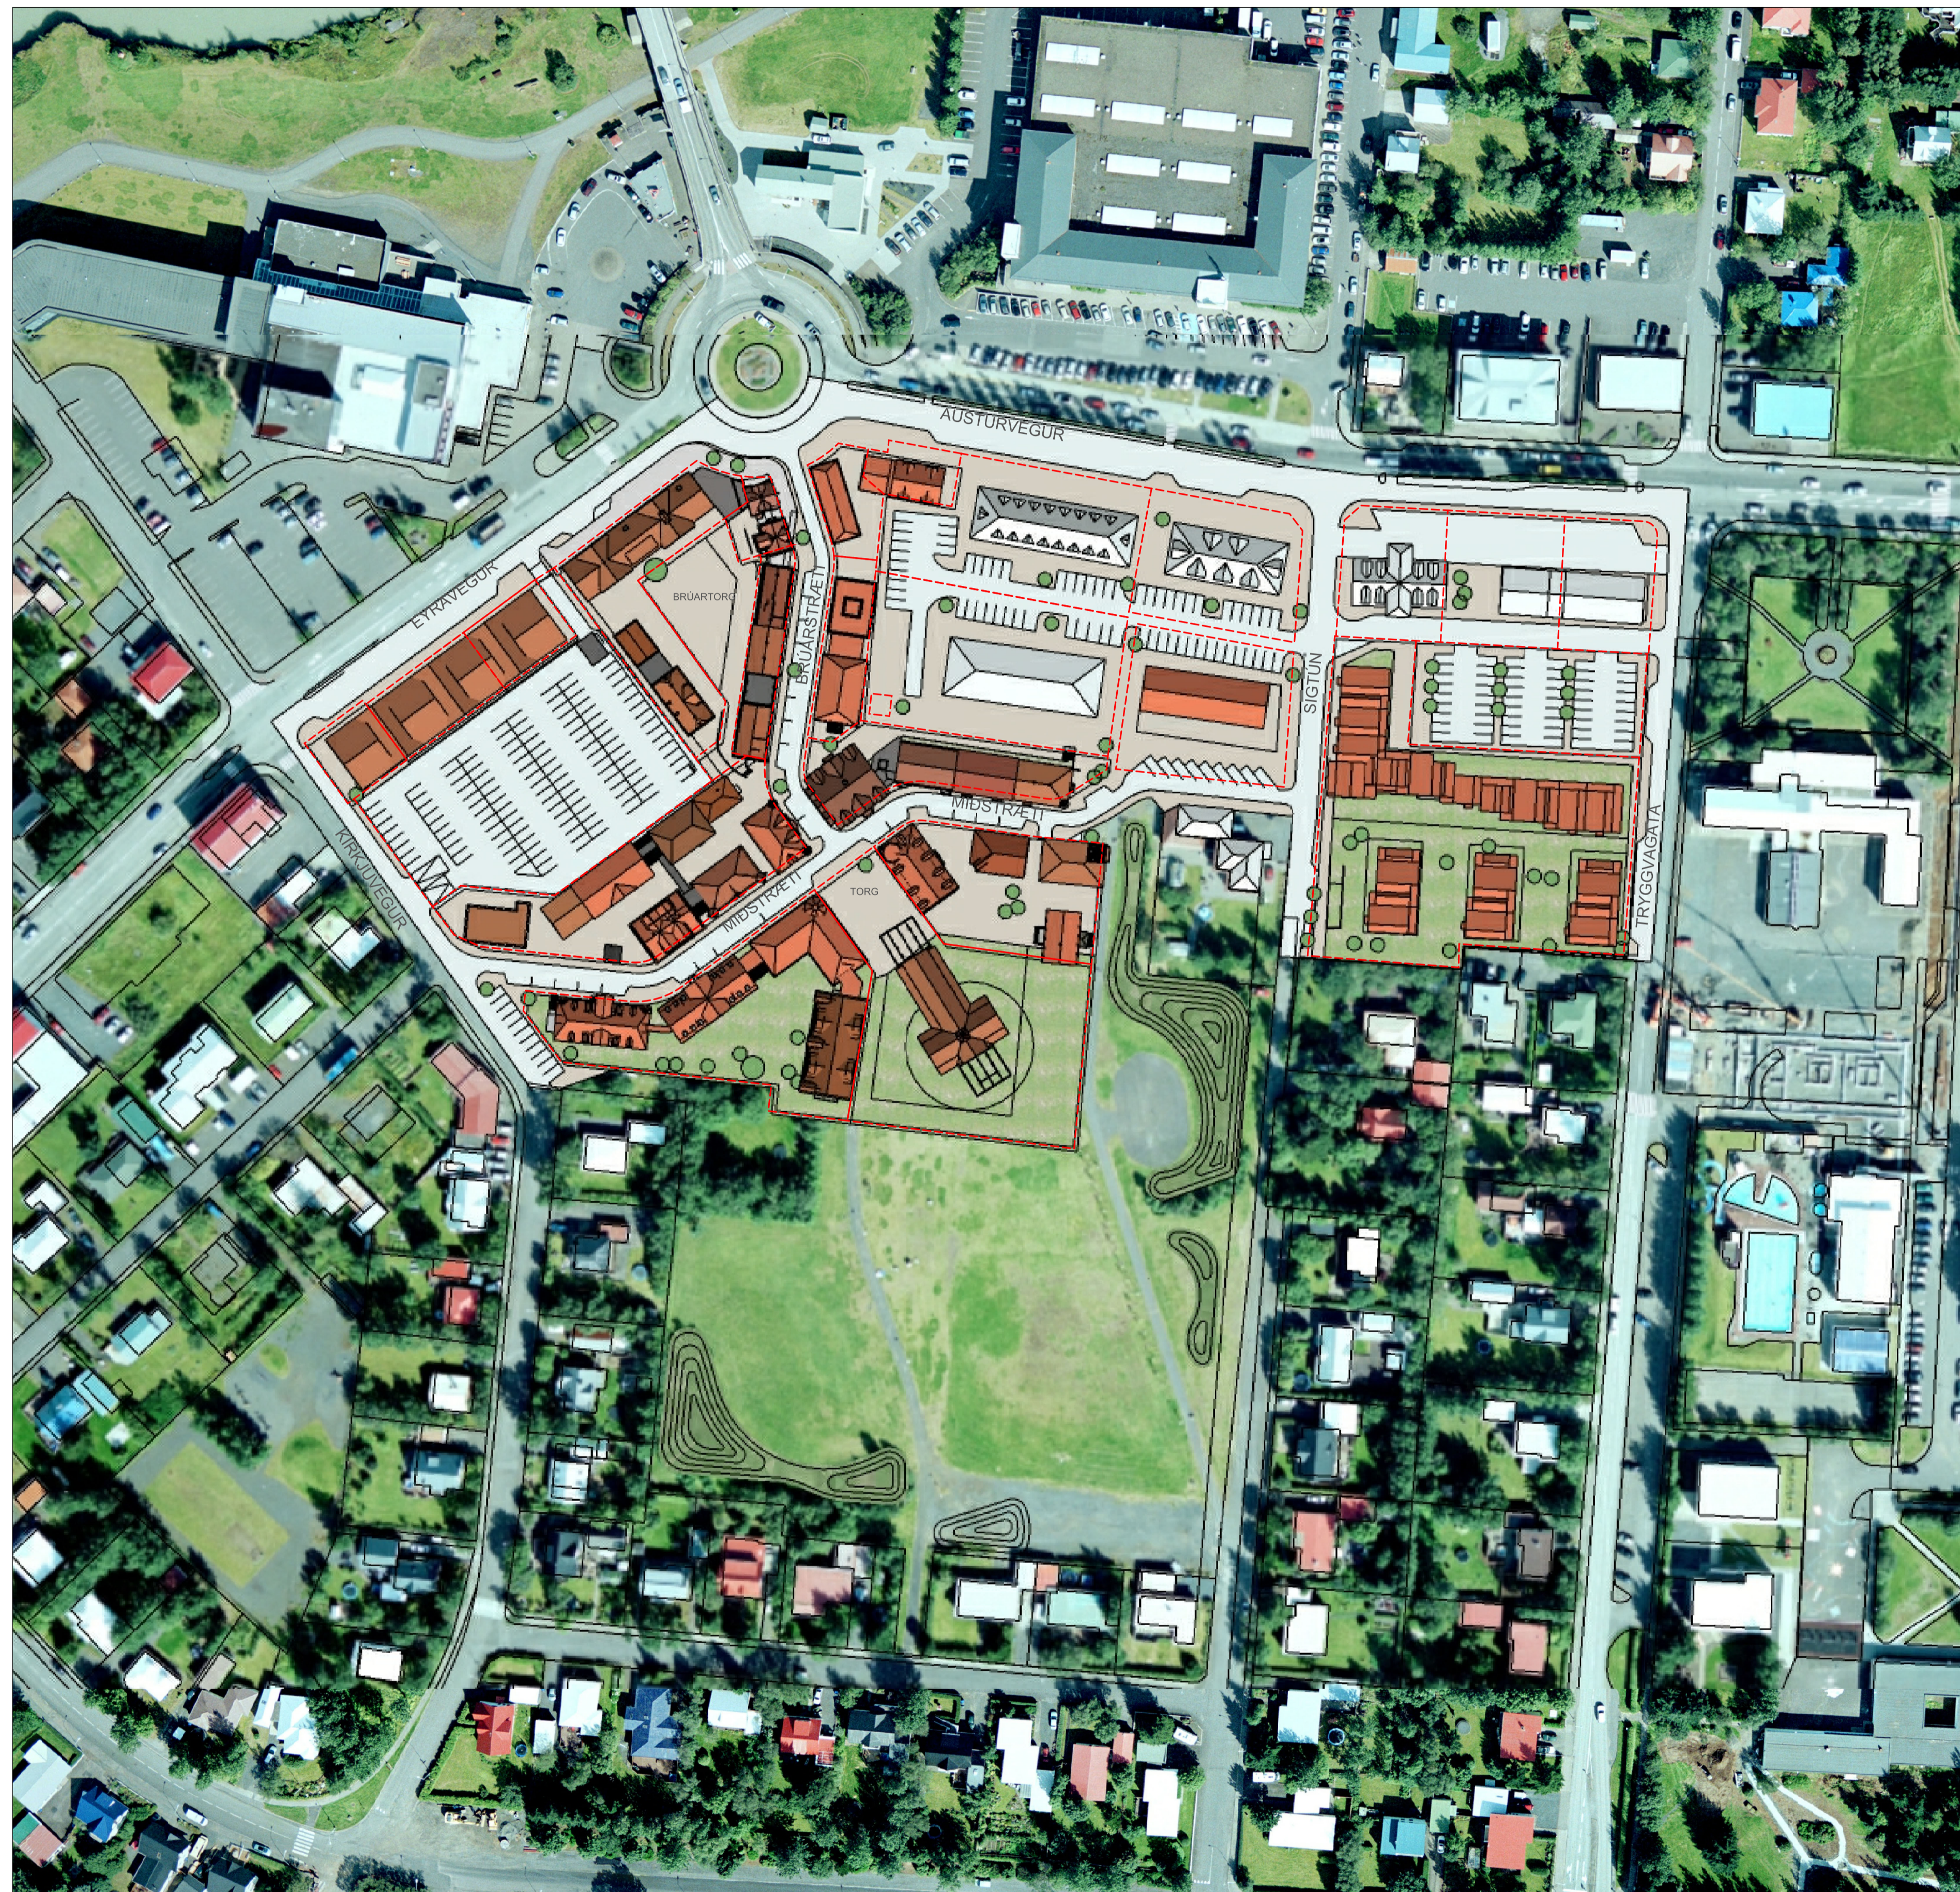

MÍÐBÆR SELFOS - BREYTING Á DEILISKIPULAGI

SKÝRINGARUPPDRÁTTUR

Árborg aðalskipulag 2010-2030 - hluti úr þéttbýlisupprætti fyrir Selfoss

MKV. 1:1000