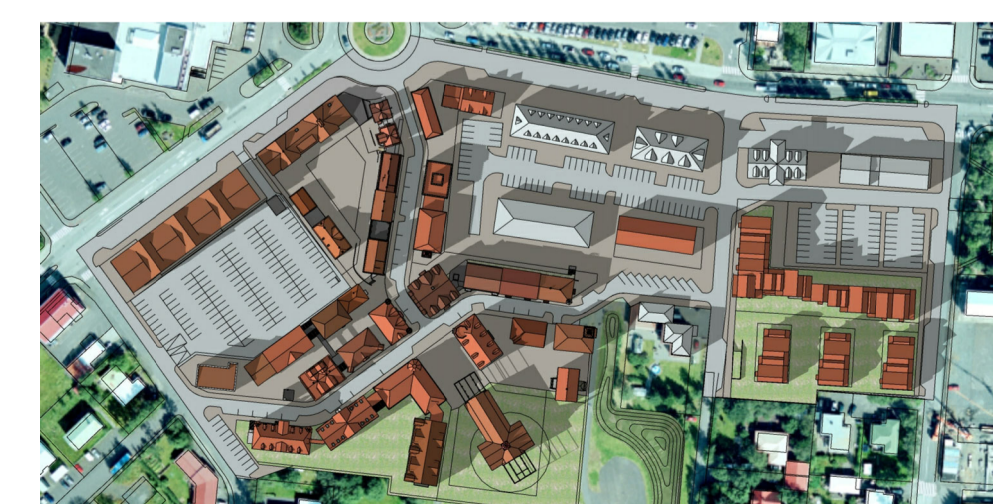

20. ÁGÚST KL. 16:00

Siglun þróunarfélag
VERKKAUPI/ EIGANDI

Deiliskipulag

TEGUND VEIRIS

Míðbær Selfoss

GATASTADSETNING

SKÝRINGARUPPDRÁTTUR

LOFTMYND OG
SKUGGAVARP

1502-A

VERKNR.

MKV.: 1:1000

BLAÐSTÆRÐ: A1

ÚTGÁFA DAGS: 13.01.2021

TEIKNAD: SE

YFIRFARIÐ: SE

02

RAÐNR. ÚTGÁFA

BATTERÍÐ | ARKITEKTAR

Sigurður Einarsson FAI
Kt: 110457-2789