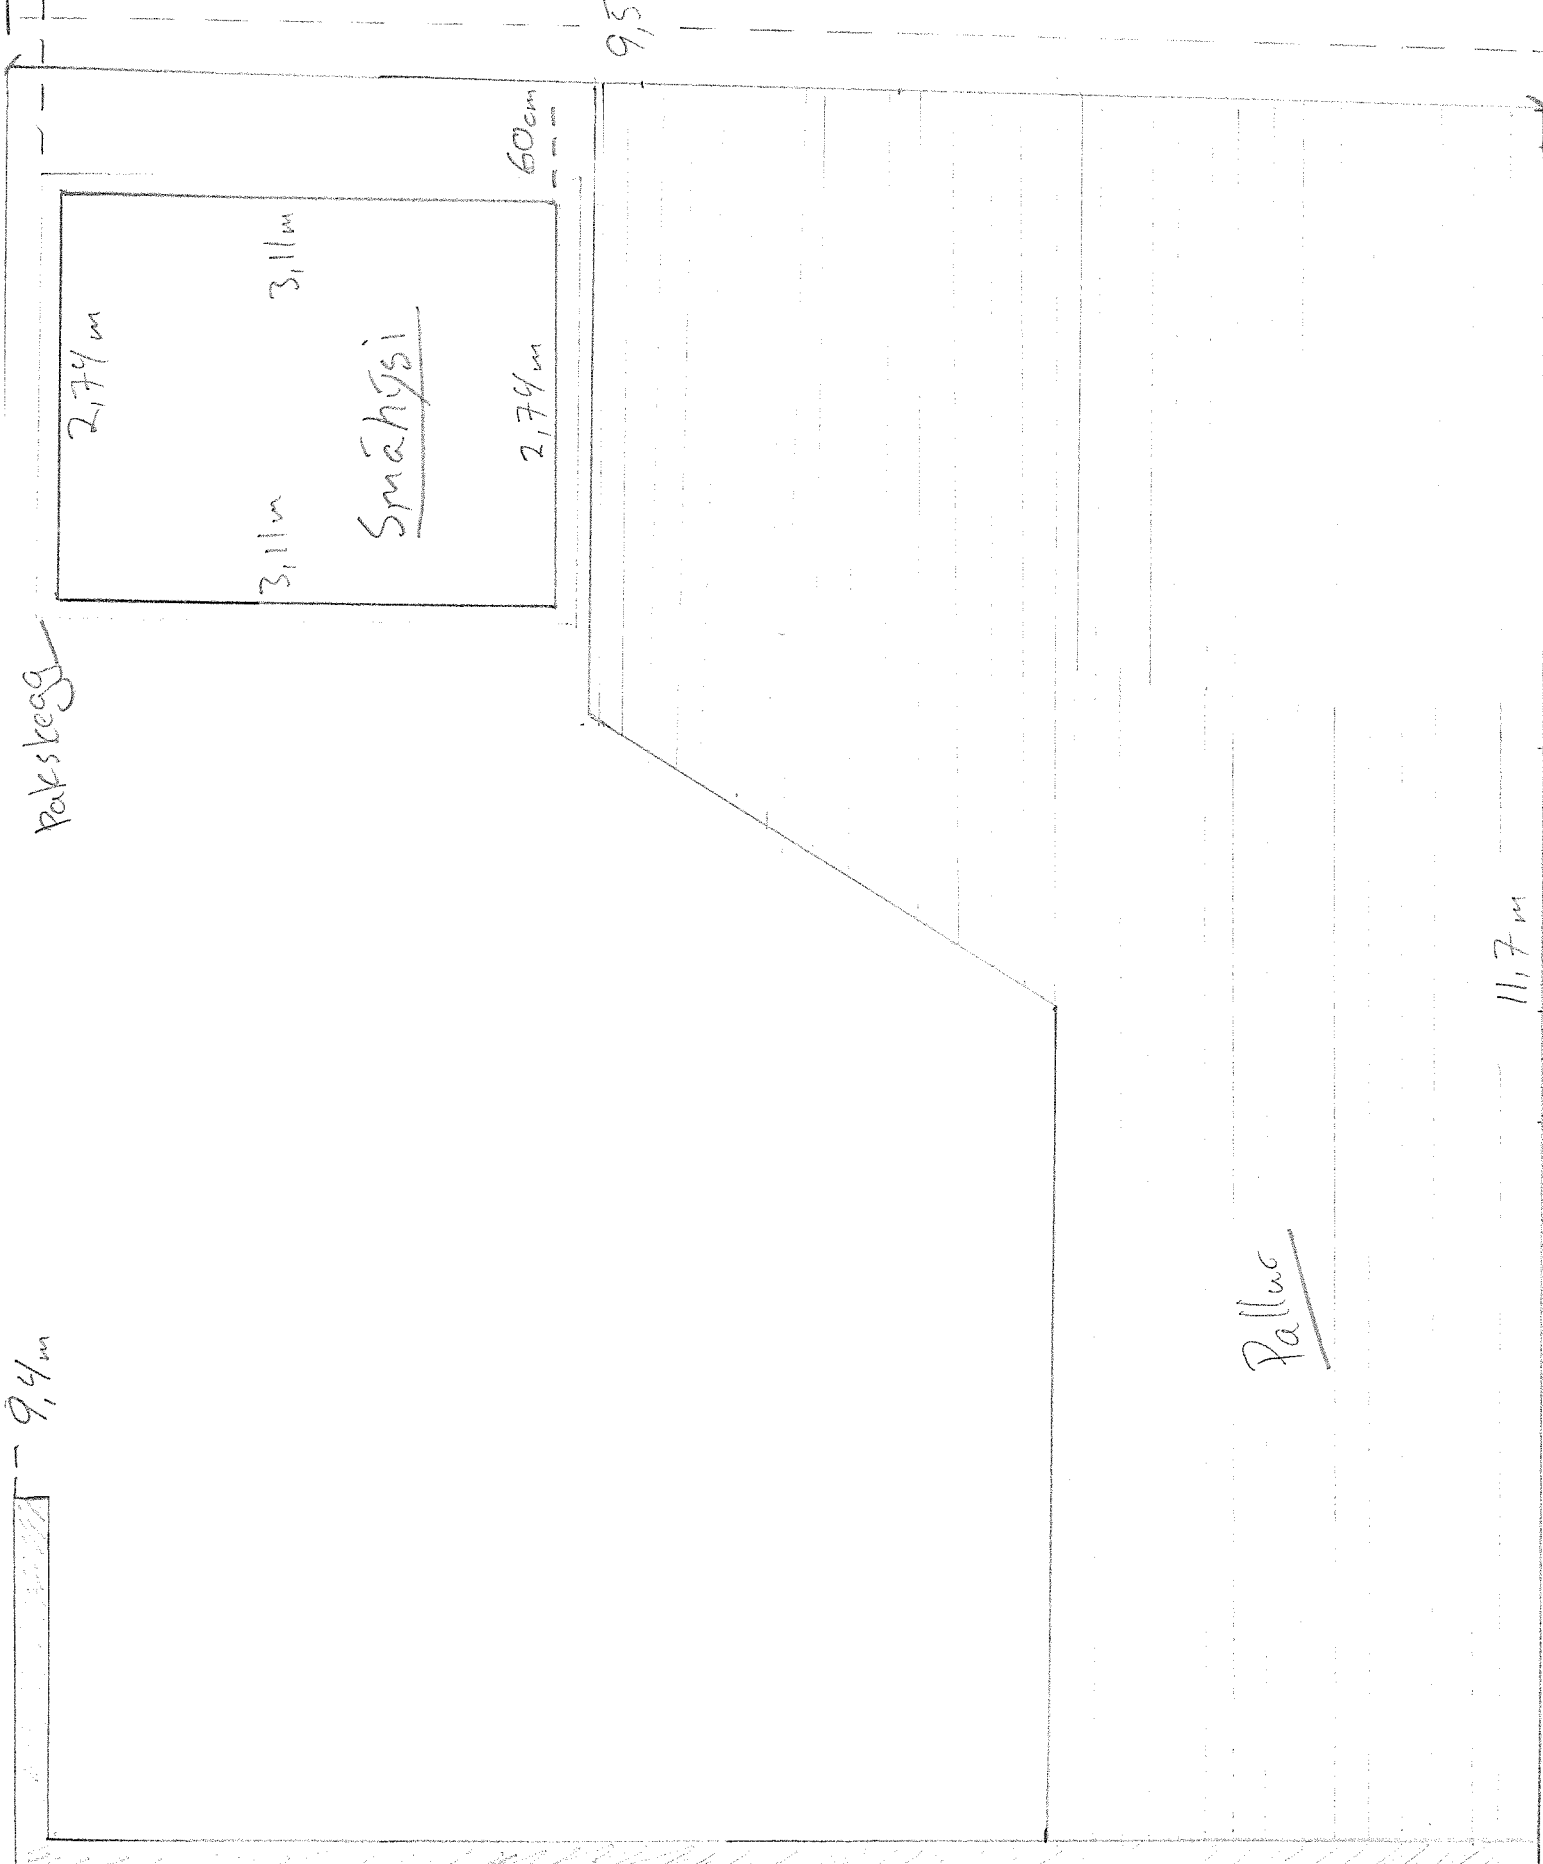

Laxalekur 3

Smátýsi

9,4 m

Pakskegg

9,3 m

9,5 m

60cm

2,74 m

3,11 m

Småhys

2,74 m

Palluc

11,7 m

Löf

11,7 x 9,5 m

Laxalekur