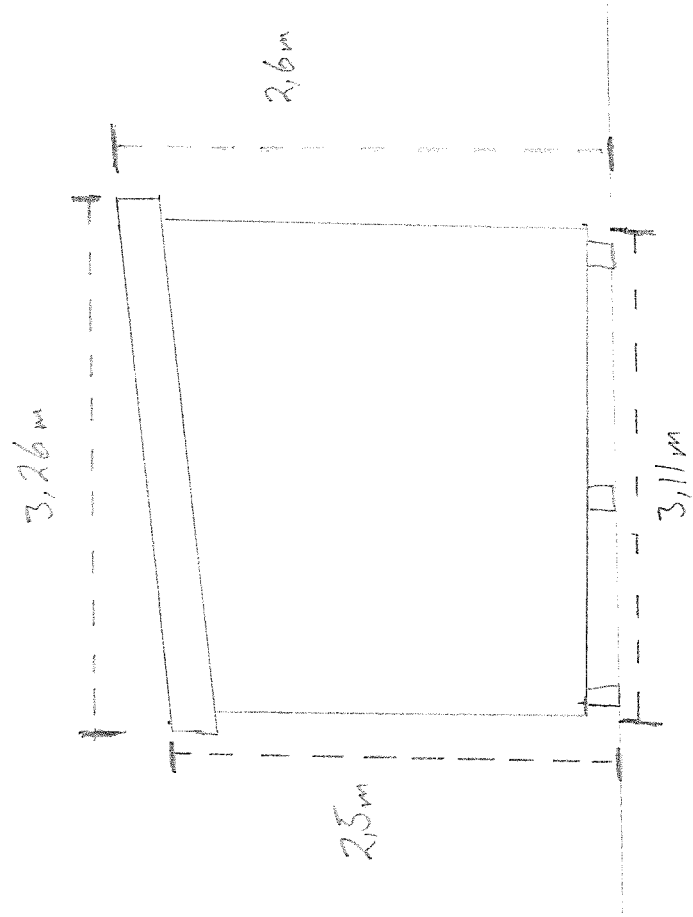

Laxalekur 3

Smátýsi

9,4 m

Pakskegg

9,3 m

9,5 m

60cm

2,74 m

3,11 m

Småhys

2,74 m

Palluc

11,7 m

Löf

11,7 x 9,5 m

Laxalekur