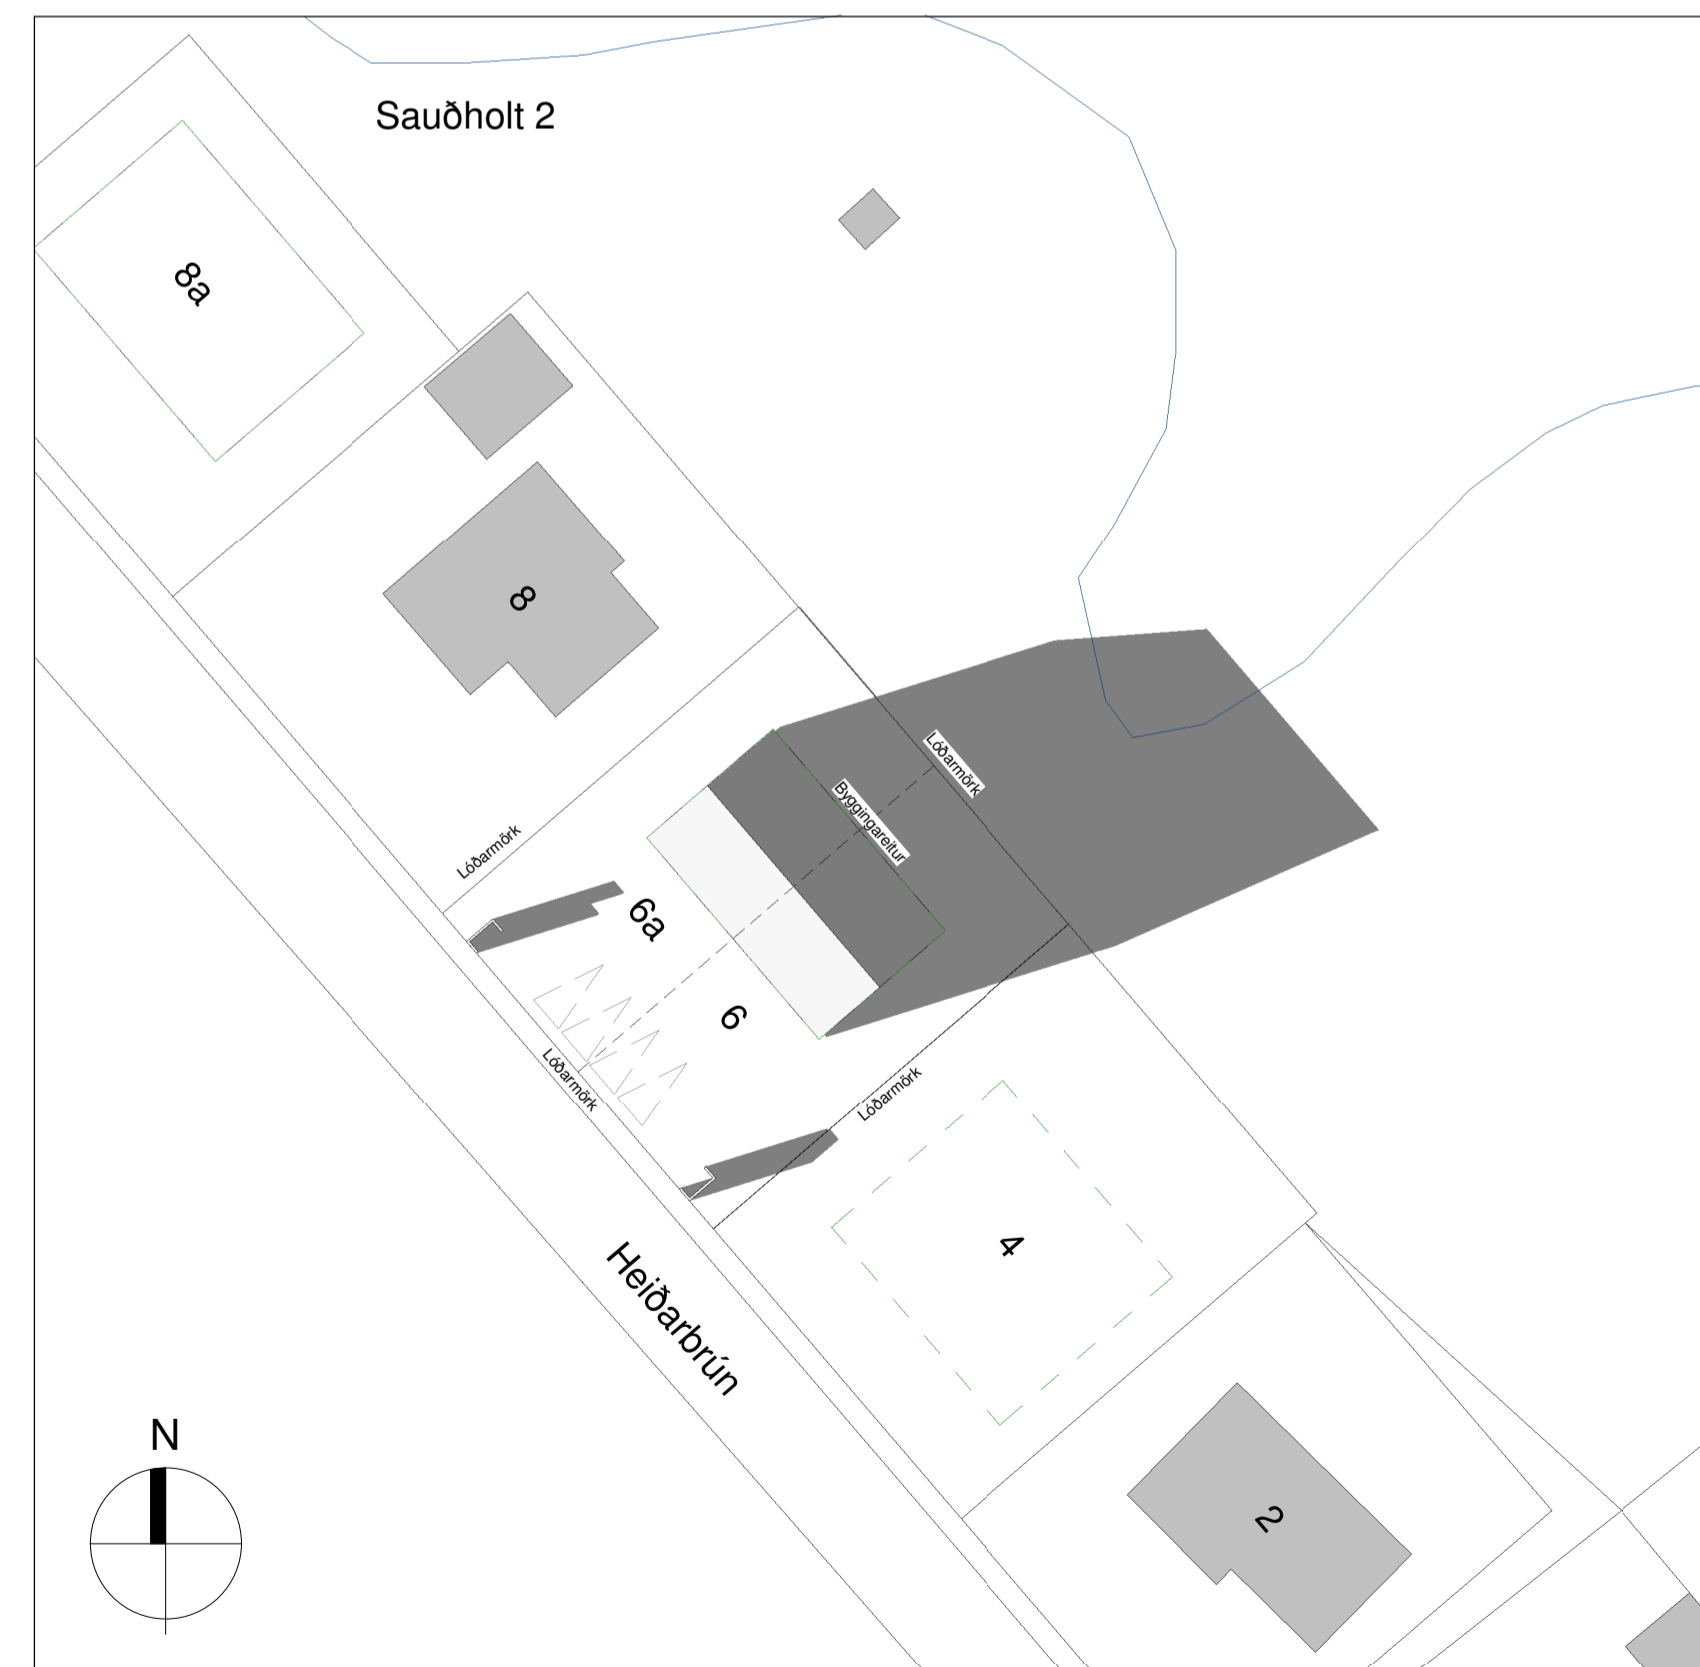

Sumarsólstöður KI.09.00
1 : 500

Sumarsólstöður KI.14.00
1 : 500

Sumarsólstöður KI.16.00
1 : 500

Sumarsólstöður KI.18.00
1 : 500

Dagsetningar
 Sumarsólstöður dags 21.6
 Haustiáfnægur 23.9
 Skuggavarp er miðað við hús sem er 17,5 x 11,0 m
 Vegg hæð = 3,0m
 Mænishæð = 5,0m
 Hæðir eru miðaðar frá botnplötu.

Hautstjafndægur KI.09.00
1 : 500

Hautstjafndægur KI.14.00
1 : 500

Hautstjafndægur KI.16.00
1 : 500

Hautstjafndægur KI.18.00
1 : 500

Dagsetningar
Sumarsólstöður dags 21.6
Hautstjafndægur 23.9
Skuggavarp er miðað við hús sem er 17,5 x 11,0 m
Vegg hæð = 3,0m
Mænishæð = 5,0m
Hæðir eru miðaðar frá botnplötu.