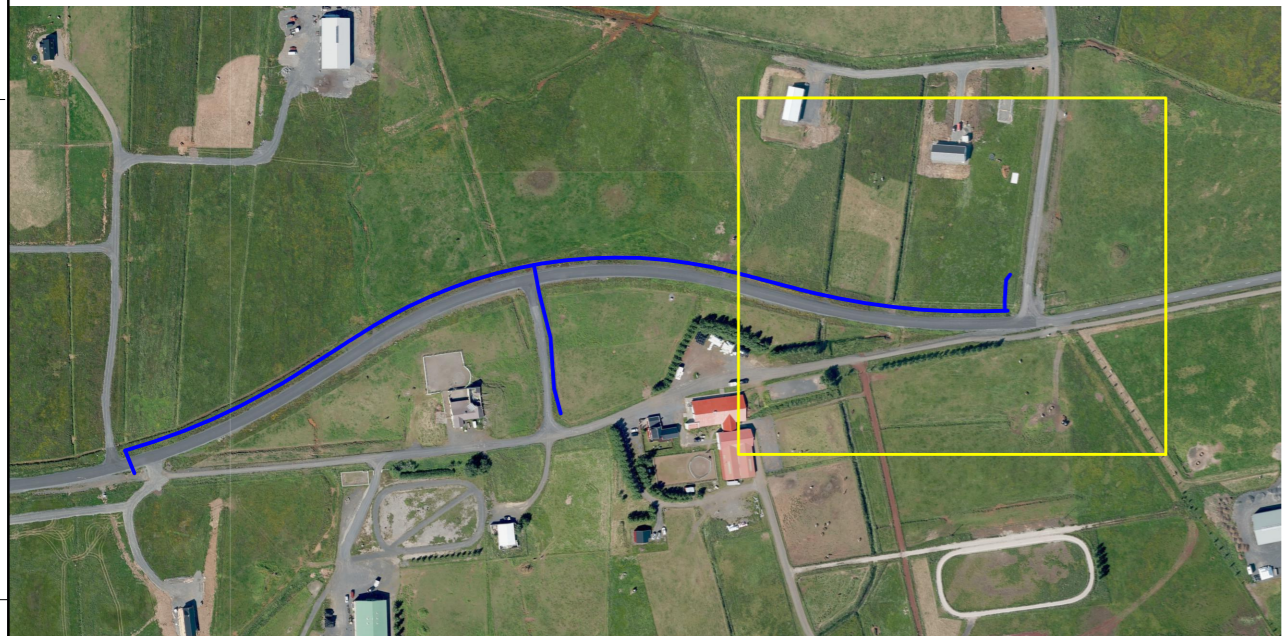

17.3.2021 11:09:18 O:\S\Selfossveitur bs_2764\021_Austurmúli - Vesturmúli\09 Teikningar\2764-021-TEI-017-V01-Vesturmúli - Lækjarmótavegur vatnsveita.dwg

- Skýringar**
- Vatnsveita, ný —
 - Vatnsveita, núv. —
 - Vatnsveita, aflögð —
 - Vatnsveita, aflögst —
 - Spindilloki
 - Spindilloki, núv.
 - Lóðamörk —

Lykilmynd 1:5000

ÚTG.	DAGS.	ÚTGÁFUERILL	HANNAÐ	TEIKN.	YFIRF.
-	-	-	-	-	-
-	-	-	-	-	-
-	-	-	-	-	-
-	-	-	-	-	-
-	-	-	-	-	-

Árborg
 Vesturmúli - Lækjarmótavegur
 Endurnýjun vatnsveitu
 Lækjarmótavegur

TEIKNINÚMÉR	BLADSTÆRD	HANNAÐ	ETS	--
2764-021	A2	TEIKNAD:	ETS	
405		YFIRFARID:	PB	
DAGS.	MÆLIKVARÐI	ÚTGÁFA		
17.03.2021	1:1000			

SAMPYKKT:
 Kennitala: