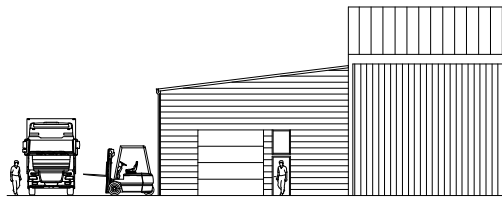

GRUNNMYND 1:100  
2. HÆÐ

GRUNNMYND 1:100  
1. HÆÐ

Staðsetningarrit	01	02	03/04/05/06
Stærð	1:50	1:50	1:50/1:20/1:10
Stærð	1:50	1:50	1:50/1:20/1:10
Stærð	1:50	1:50	1:50/1:20/1:10
Stærð	1:50	1:50	1:50/1:20/1:10
Stærð	1:50	1:50	1:50/1:20/1:10

Langholt 1, Selfossi Verslunarmiðstöðin Bygging	1:100
ABALTEKNIING	1:100
Grunnmynd 1. og 2. hæðar	1:100
Grunnmynd kjallara	1:100
1214	10-01
	C

ÚTLIT 1:100  
VESTURHLÍÐ

SNEIÐING 1:100  
SNÍÐ VINDFANG/VÖRUMÓTTAKA