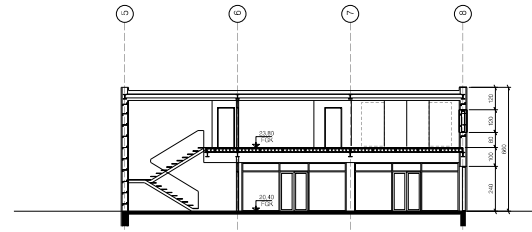

GRUNNMYND 1:100  
2. HÆÐ

GRUNNMYND 1:100  
1. HÆÐ

Staðsetningarrit	01	02	03/04/05/06
Stærð	1:50	1:50	1:50/1:20/1:10
Stærð	1:50	1:50	1:50/1:20/1:10
Stærð	1:50	1:50	1:50/1:20/1:10
Stærð	1:50	1:50	1:50/1:20/1:10
Stærð	1:50	1:50	1:50/1:20/1:10

Langholt 1, Selfossi Verslunarmiðstöðin Bygging	1:100
ABALTEKNIING	1:100
Grunnmynd 1. og 2. hæðar	1:100
Grunnmynd kjallara	1:100
1214	10-01
	C

ÚTLIT 1:100  
VESTURHLÍÐ

SNEIÐING 1:100  
SNÍÐ VINDFANG/VÖRUMÓTTAKA