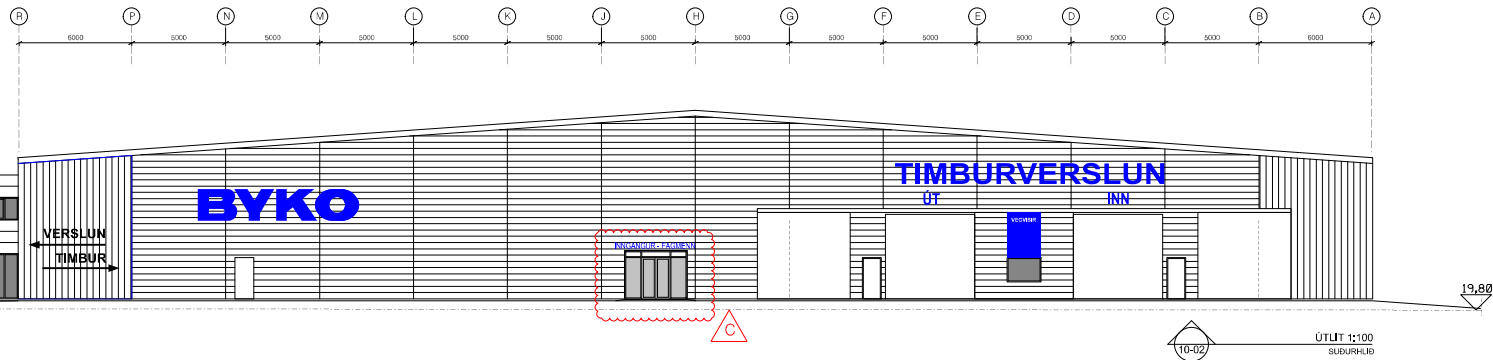

ÚTLIT 1:100
SUÐURHLÍÐ