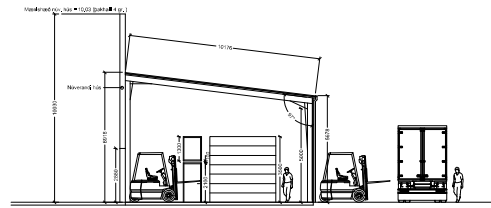

Langholt 1, Selfossi Verslunarmiðstöðin Bygging	1:100
ABALTEKNIING	1:100
Grunnmynd 1. og 2. hæðar	1:100
Grunnmynd kjallara	1:100
1214	10-01
	C

ÚTLIT 1:100  
VESTURHLÍÐ

SNEIÐING 1:100  
SNÍÐ VINDFANG/VÖRUMÓTTAKA