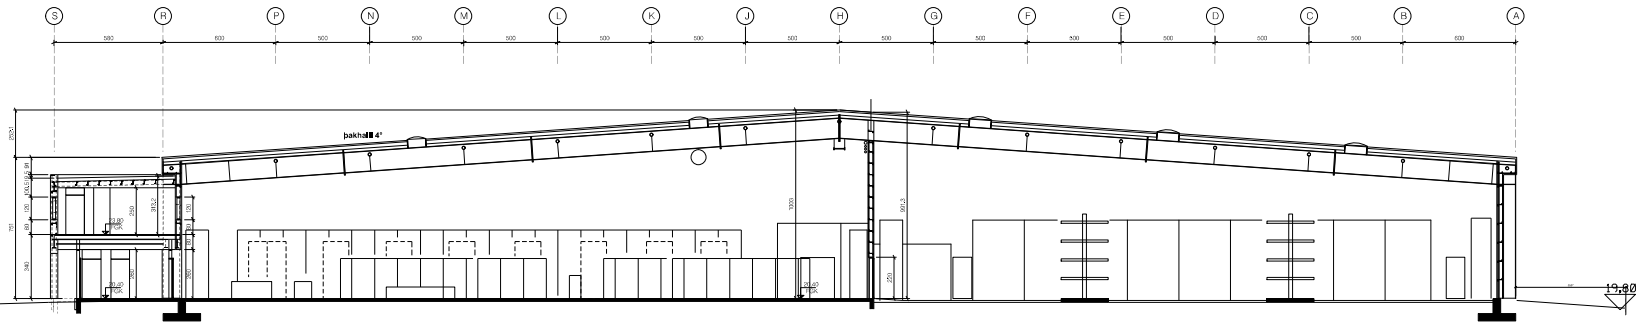

SNEIÐING 1:100
ÞVERSNÍÐ - ALLT HÚSIÐ

DRÖG	DRÖG	DRÖG	DRÖG
DRÖG	DRÖG	DRÖG	DRÖG
DRÖG	DRÖG	DRÖG	DRÖG
DRÖG	DRÖG	DRÖG	DRÖG

ASK
ASK & SÖN
ASK & SÖN

LANGHOLT 1, SELFOSS
VERSLUNARHÚS BYKO

ABALTEKNING	1:100
ÚTFI og snið	1:100
grunnmynd skjalarskýlis	1:100
DRÖG	1:100
DRÖG	1:100
DRÖG	1:100